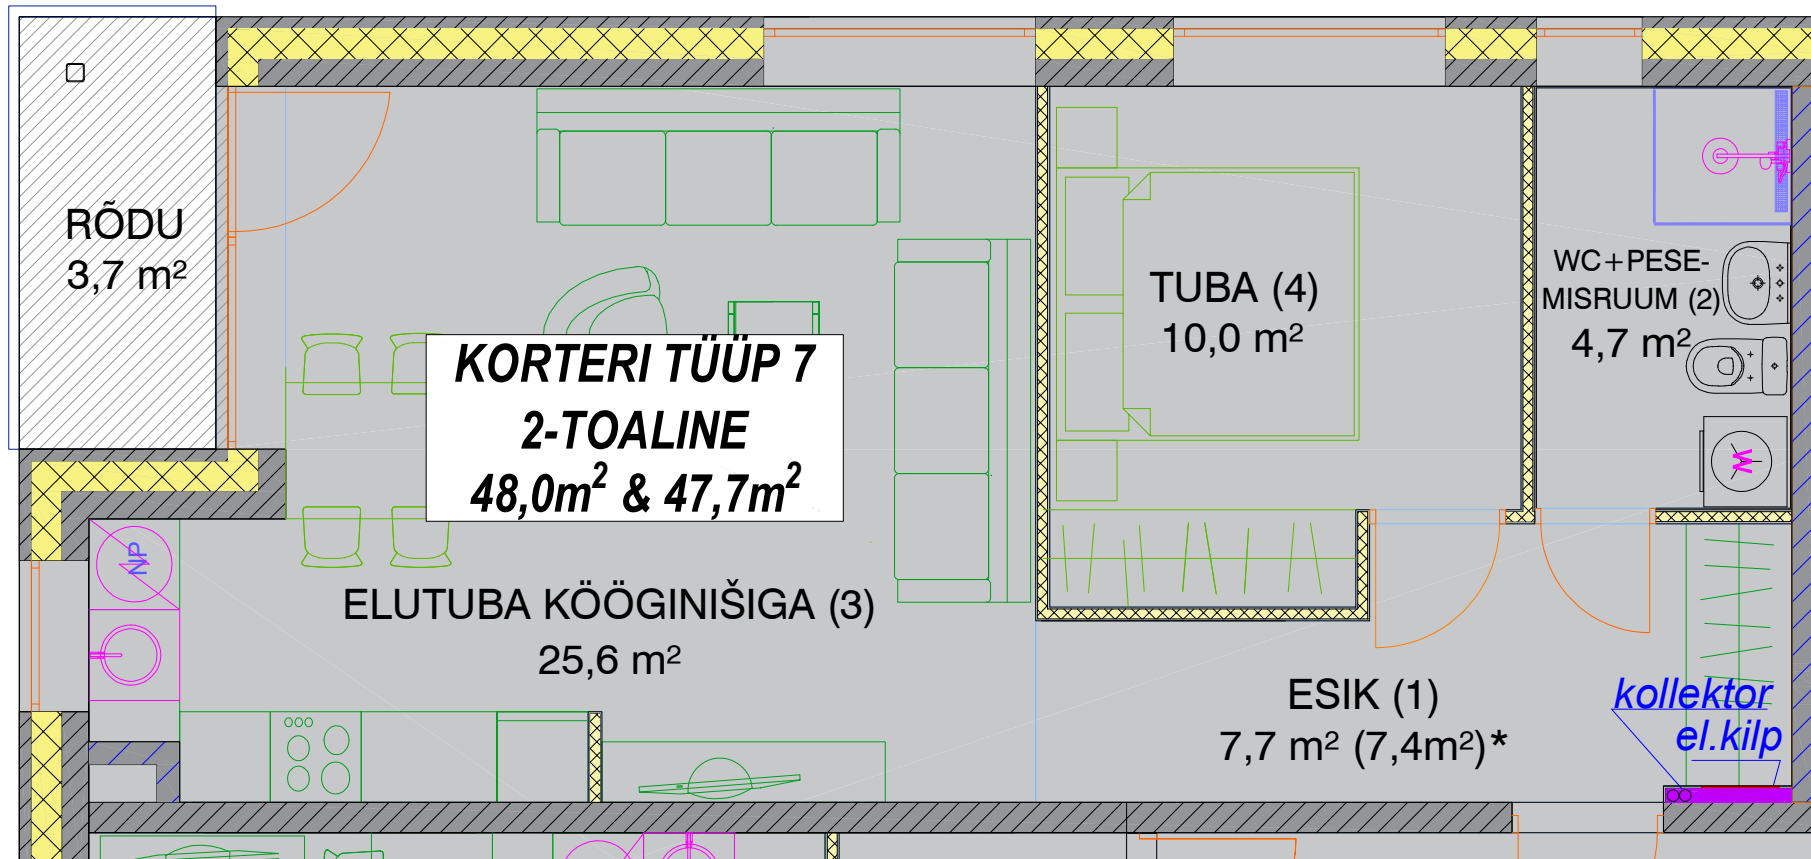

KORTERI TÜÜP 7 ja 7.1*

KORTERID 8; 14; 20; 26; 32; 38*

KORRUS 2 kuni 8

KORTERI TÜÜP	NUMBER PLAANIL	RUUMI NIMETUS	PIND, m ²	KORTERI KOGUPIND m ²
7 Krt 8 14 20 26 32	1	ESIK	7,7	48,0
	2	WC-PESEMISRUUM	4,7	
	3	ELUTUBA KÖÖGINIŠIGA	25,6	
	4	TUBA	10,0	
		RÕDU	3,7	

KORTERI TÜÜP	NUMBER PLAANIL	RUUMI NIMETUS	PIND, m ²	KORTERI KOGUPIND m ²
7.1 Krt 38	1	ESIK	7,4	47,7
	2	WC-PESEMISRUUM	4,7	
	3	ELUTUBA KÖÖGINIŠIGA	25,6	
	4	TUBA	10,0	
		RÕDU	3,7	