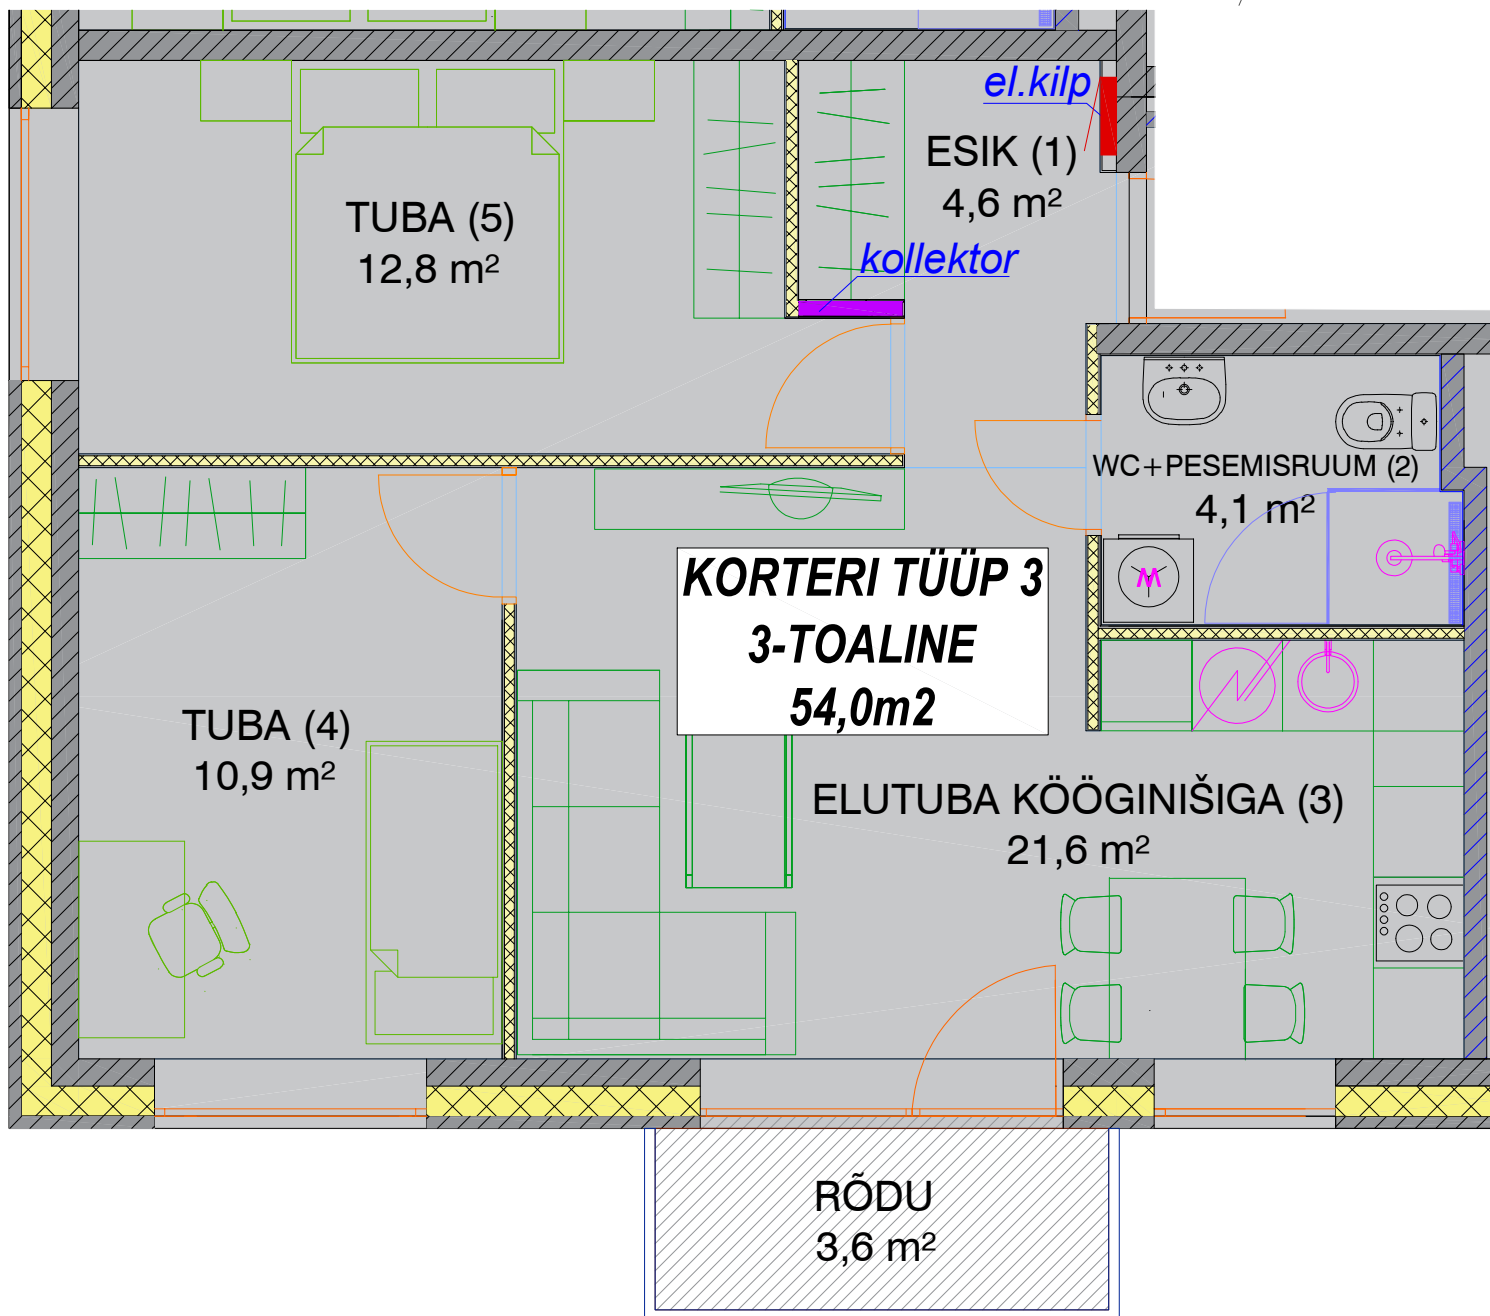

KORTERI TÜÜP 3

KORTER 3

KORRUS 2

KORTERI TÜÜP	NUMBER PLaanil	RUUMI NIMETUS	PIND, m ²	KORTERI KOGUPIND m ²
3	1	ESIK	4,6	54,0
	2	WC-PESEMISRUUM	4,1	
	3	ELUTUBA KÖÖGINIŠIGA	21,6	
	4	TUBA	10,9	
	5	TUBA	12,8	
		RÖDU	3,6	