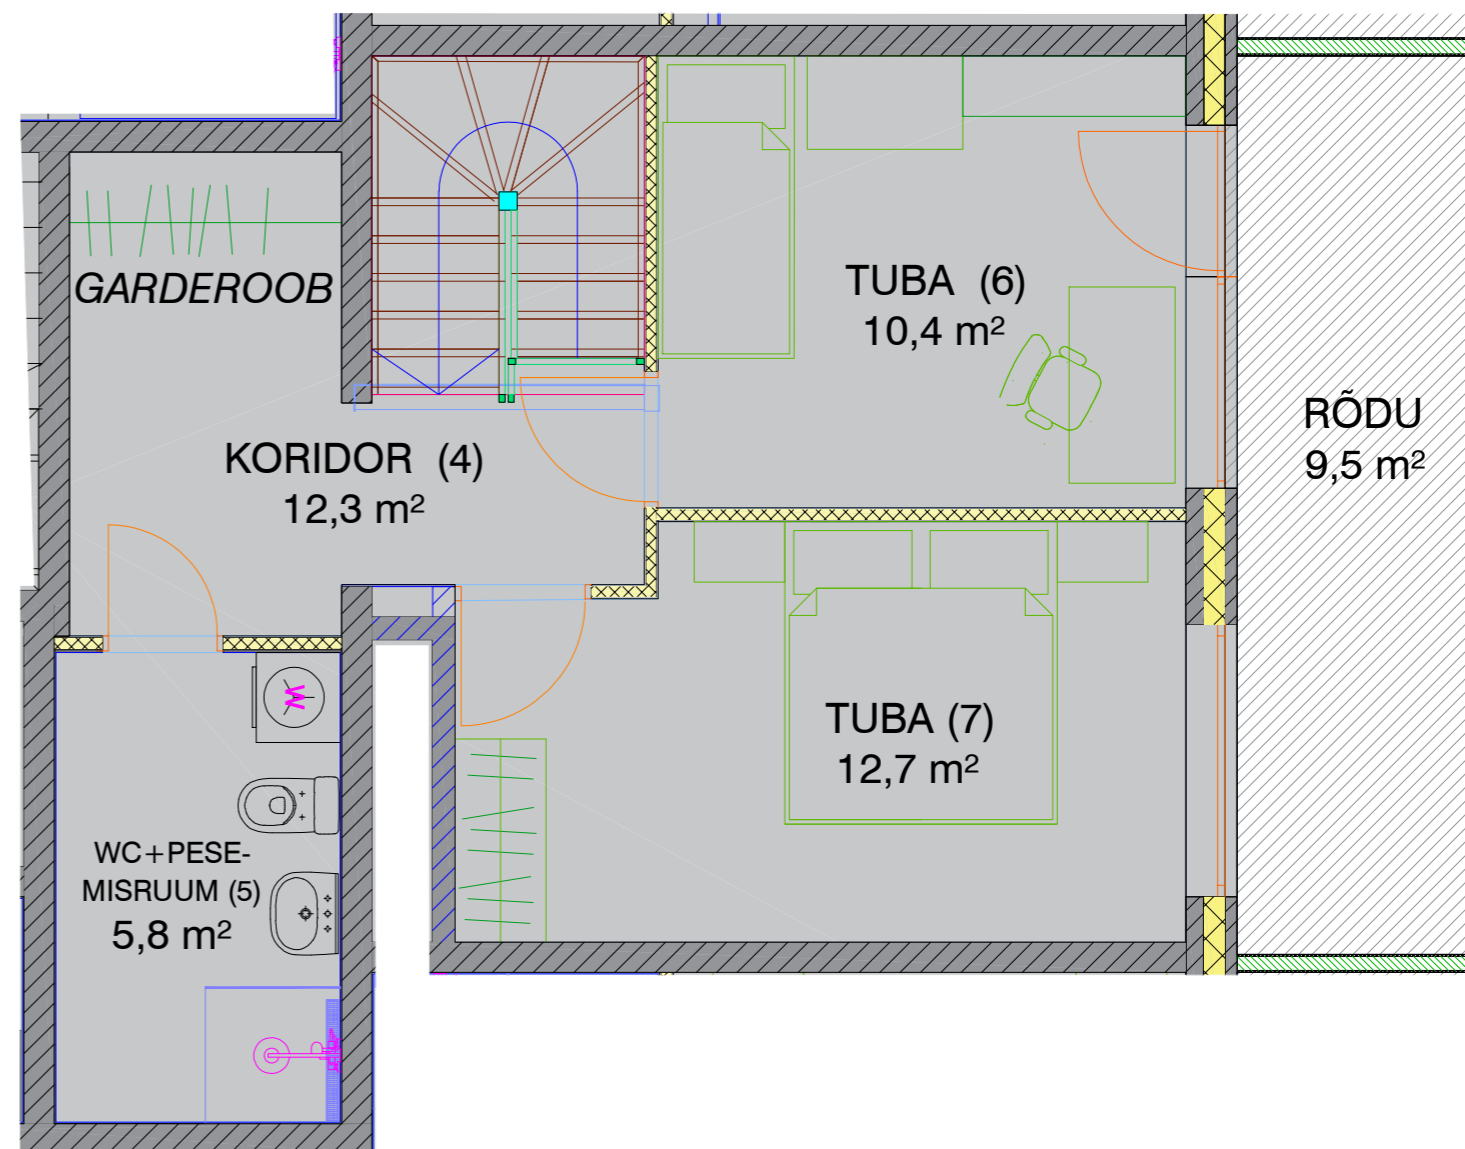

KORTERI TÜÜP 11

KORTER 46

KORRUS 9 ja 10

KORTERI TÜRIP	NUMBER PLaanil	RUUMI NIMETUS	PIND, m ²	KORTERI KOGUPIND, m ²
11	1	ESIK	9,5	78,8
	2	WC	1,9	
	3	ELUTUBA KÕOGINIŠSIGA	26,5	
	4	KORIDOR	9,6	
	5	WC-PESEMISRUUM	4,9	
	6	TUBA	12,6	
	7	TUBA	10,1	
		RÕDU	3,6	
		RÕDU	10,7	