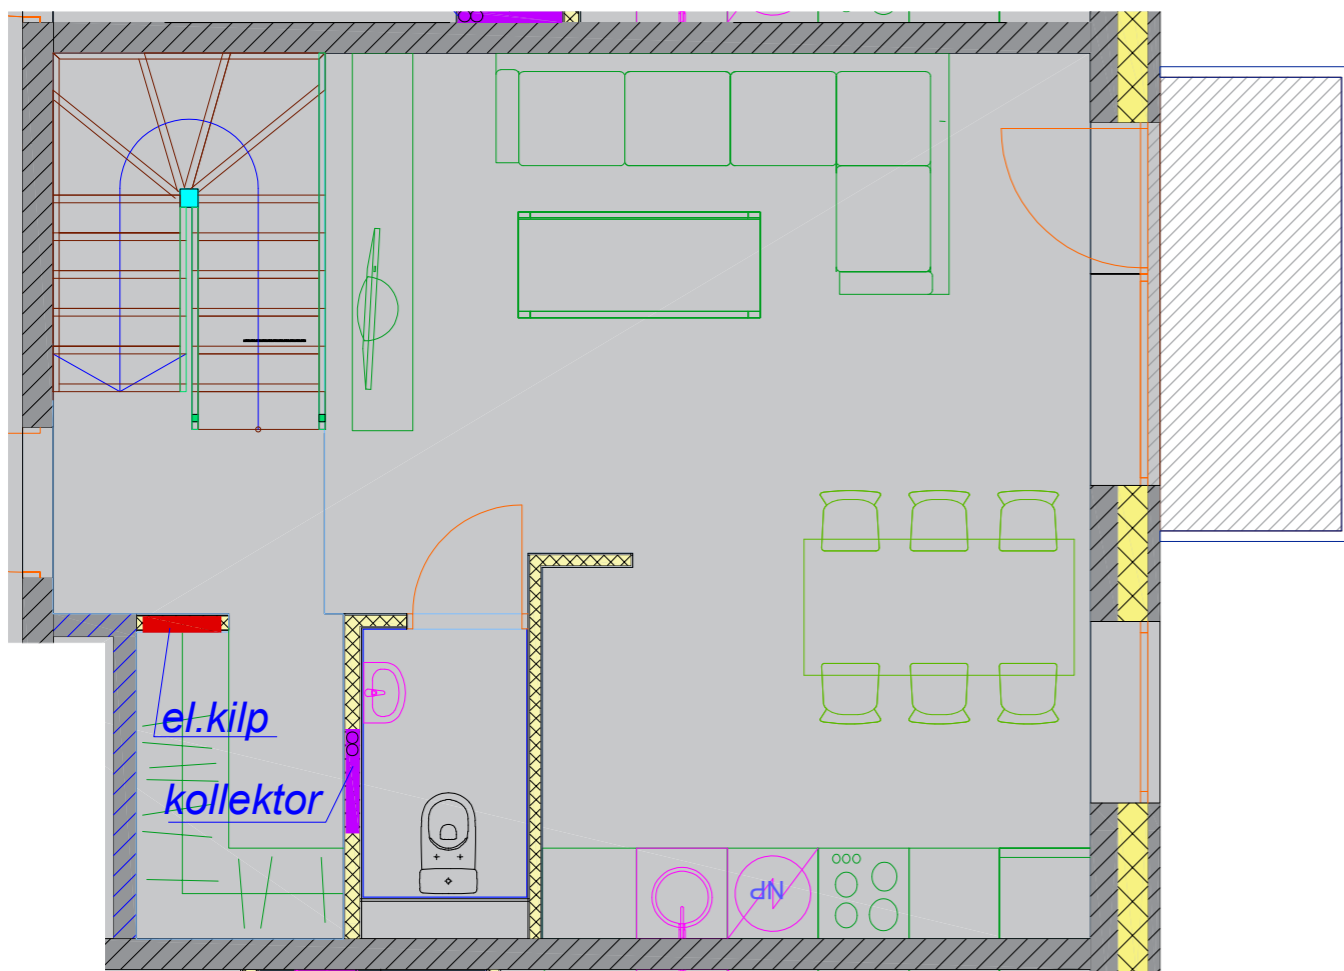

KORTERI TÜÜP 11

KORTER 46

KORRUS 9 ja 10

KORTERI TÜRIP	NUMBER PLaanil	RUUMI NIMETUS	PIND, m ²	KORTERI KOGUPIND, m ²
11	1	ESIK	9,5	78,8
	2	WC	1,9	
	3	ELUTUBA KÕOGINIŠSIGA	26,5	
	4	KORIDOR	9,6	
	5	WC-PESEMISRUUM	4,9	
	6	TUBA	12,6	
	7	TUBA	10,1	
		RÕDU	3,6	
		RÕDU	10,7	