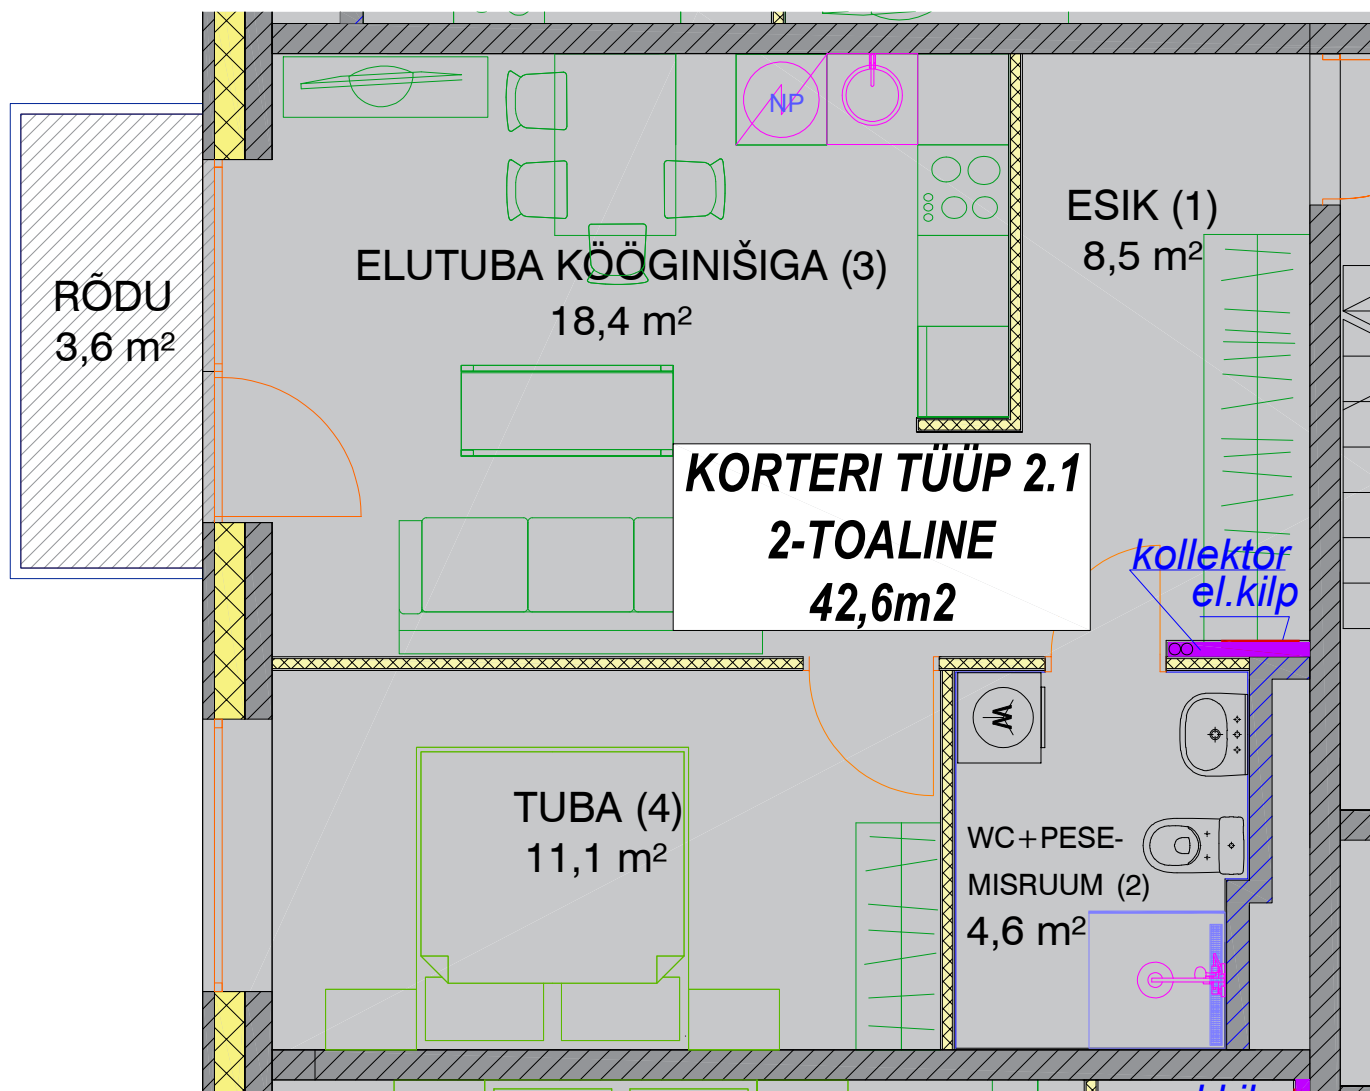

KORTERI TÜÜP 2.1

KORTERID 7; 13; 19; 25; 31; 37

KORRUS 3 kuni 8

KORTERI TÛÜP	NUMBER PIAANIL	RUUMI NIMETUS	PIND, m ²	KORTERI KOGUPIND m ²
2.1	1	ESIK	8,5	42,6
	2	WC-PESEMISRUUM	4,6	
	3	ELUTUBA KÖÖGINIŠIGA	18,4	
	4	TUBA	11,1	
		RÕDU	3,6	